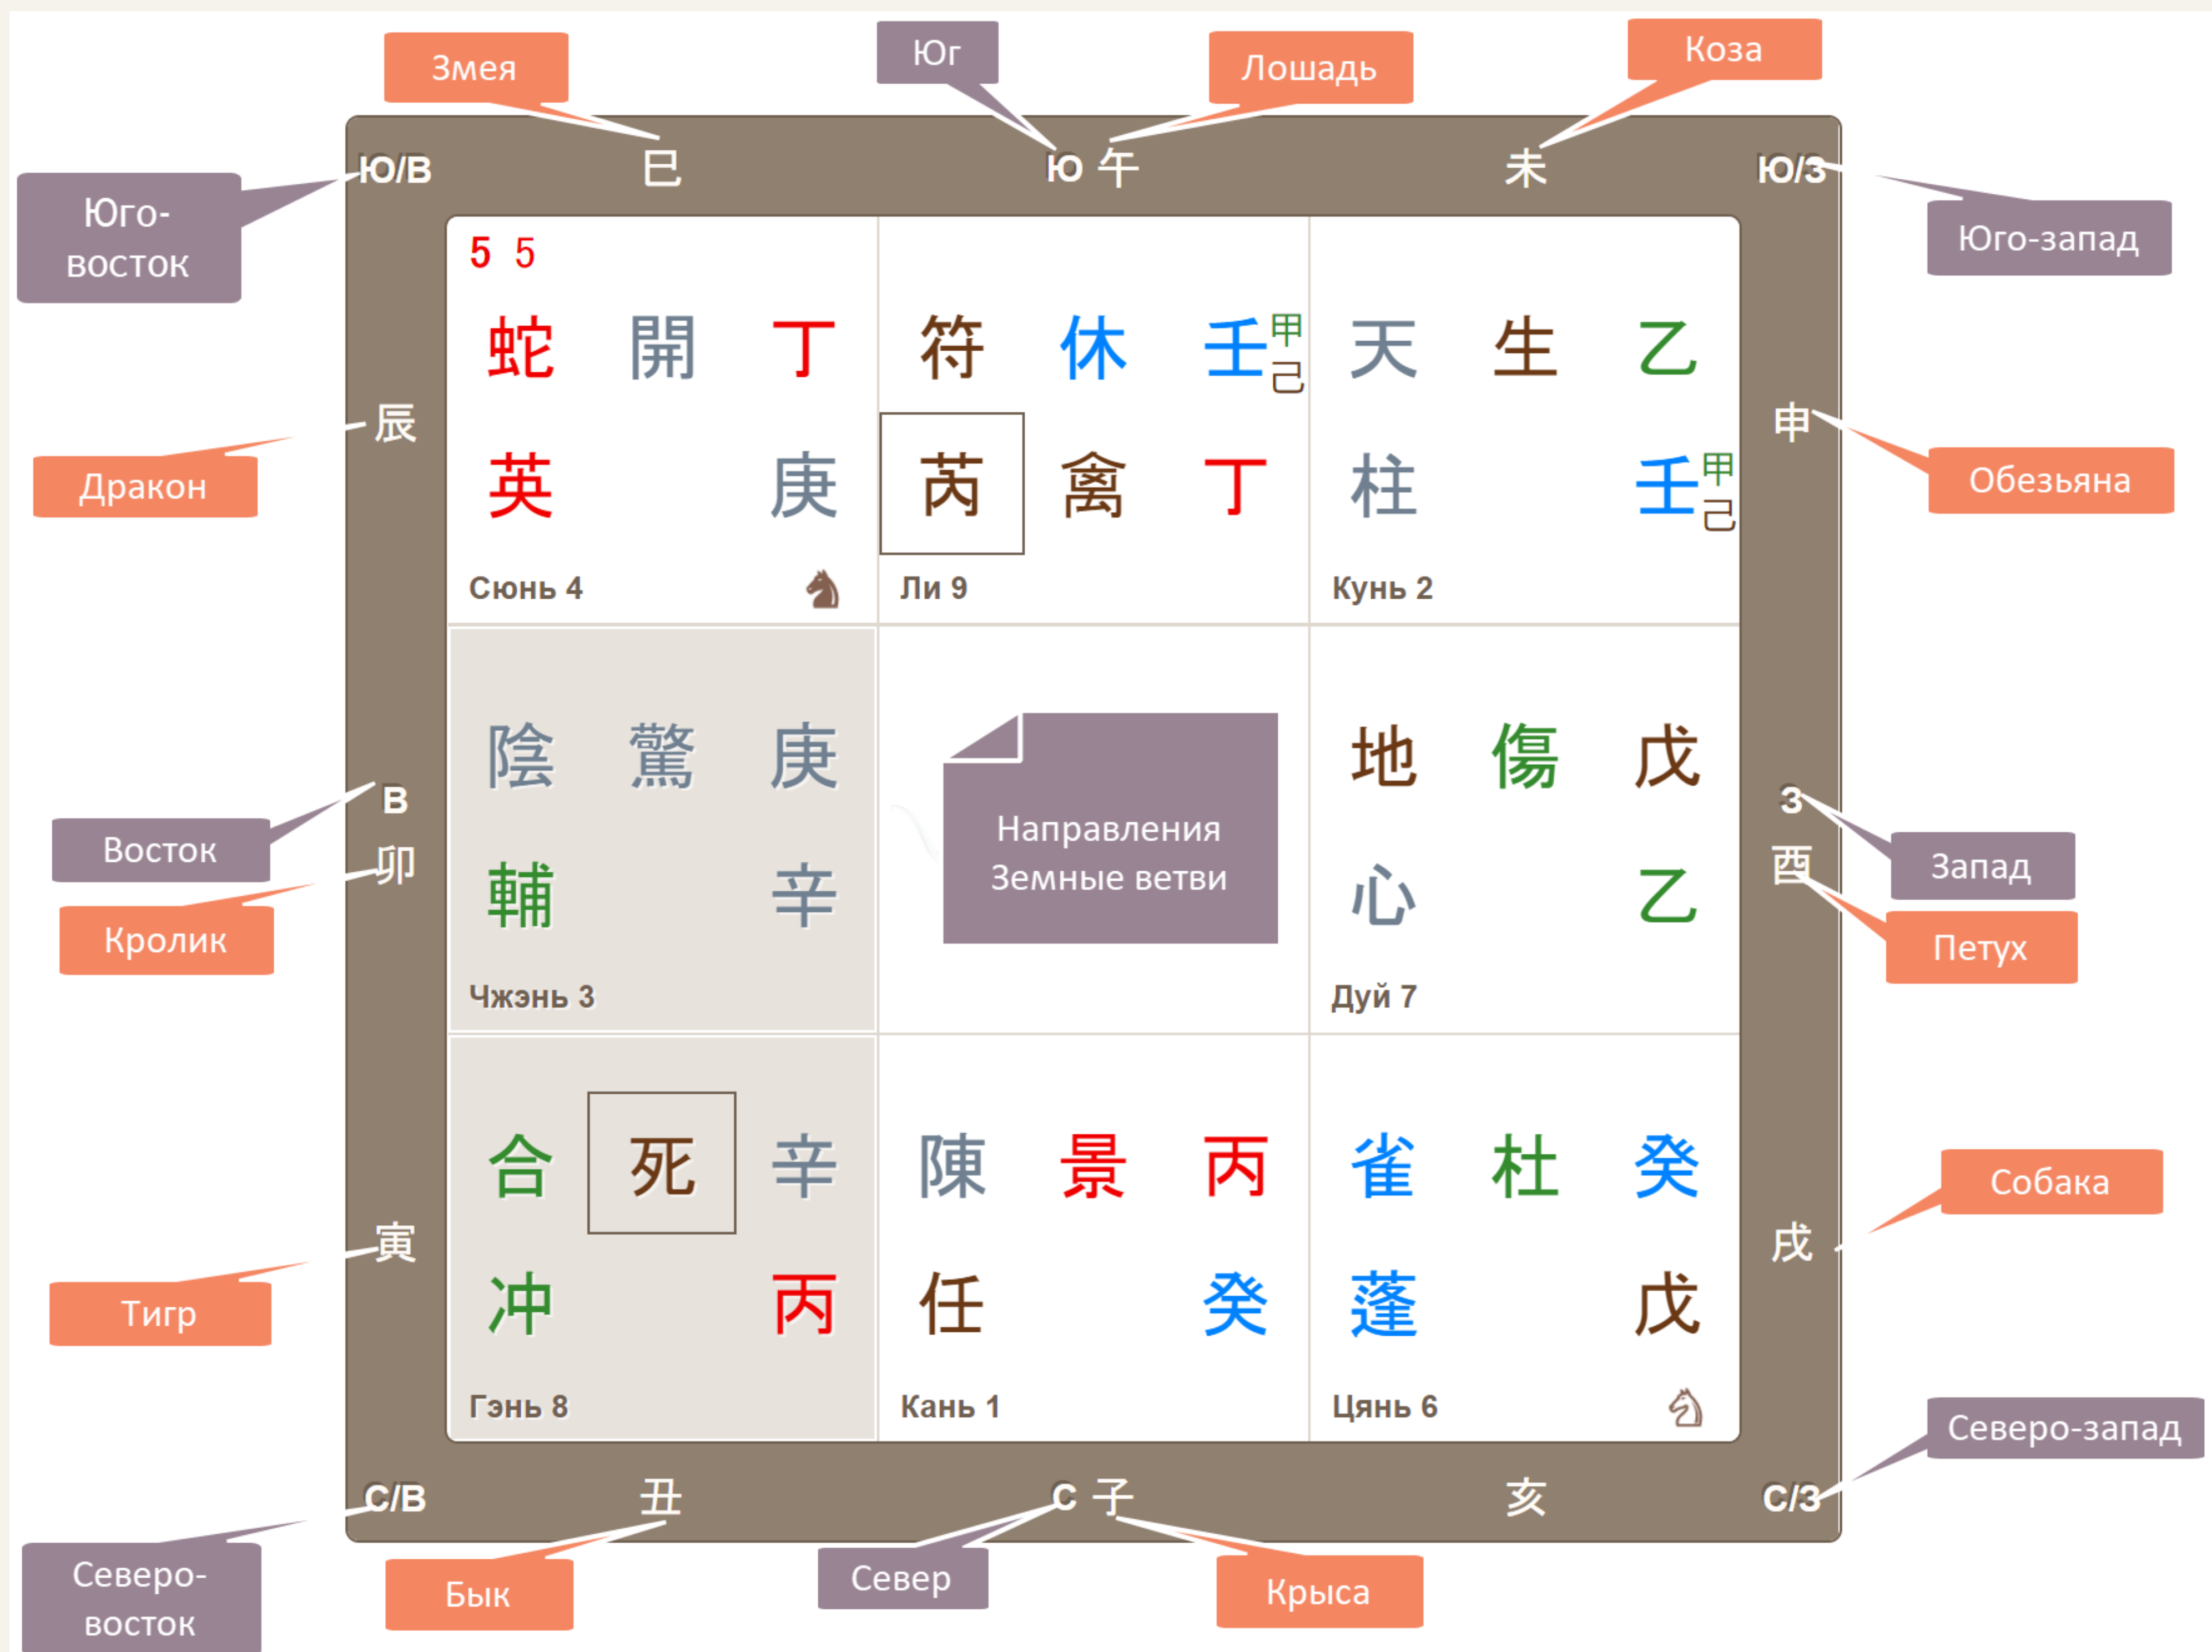

# ЦИ МЕНЬ ДЛЯ НАЧИНАЮЩИХ: 2. УРОК, ДВОРЦЫ

У каждого Дворца:

- своя цифра
- свое название
- свое направление
- свои земные ветви
- свой элемент

Эта информация никогда не меняется. Цифра Дворца может подсказать, например, за сколько вы сможете продать свою квартиру или дом. Направление - где искать хорошего врача, чтобы выздороветь. Земные ветви - с каким годом рождения вам поможет человек и тд.

название

цифра

# НАПРАВЛЕНИЕ И ЗЕМНЫЕ ВЕТВИ

# ЭЛЕМЕНТ ДВОРЦА

	巳	Ю 午	未	
ЮВ	Дерево	Огонь	Земля	ЮЗ
辰				申
В	Дерево	Земля	Металл	З
卯				酉
寅	Земля	Вода	Металл	戌
СВ	丑	С 子	亥	СЗ