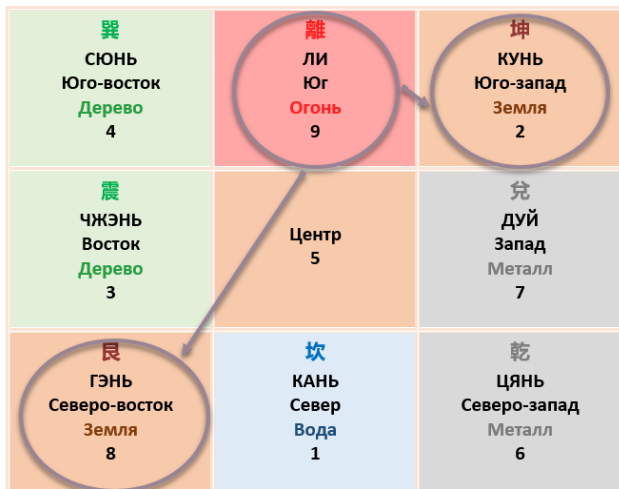

OKSANA DRUZHCHENKO TRUEBAZI.RU 1

Это основа основ. Нас интересует, какие взаимоотношения между Дворцами. Например, если мужчина стоит в огненном Дворце, а женщина в металлическом, то его Дворец контролирует ее. Это значит, например, мужчина отвергает женщину, она ему не нравится.

Порождение:

Дворцы Дерева порождают Дворец Огня

ДЕВЯТЬ ДОМОВ

OKSANA DRUZHCHENKO TRUEBAZI.RU 1

Дворец Огня порождает Дворцы Земли

ДЕВЯТЬ ДОМОВ

OKSANA DRUZHCHENKO TRUEBAZI.RU 1

Дворцы Земли порождают Дворцы Металла

ДЕВЯТЬ ДОМОВ

OKSANA DRUZHCHENKO TRUEBAZI.RU 1

Дворцы Металла порождают Дворец Воды

ДЕВЯТЬ ДОМОВ

巽 СЮНЬ Юго-восток Дерево 4	離 ЛИ Юг Огонь 9	坤 КУНЬ Юго-запад Земля 2
震 ЧЖЭНЬ Восток Дерево 3	Центр 5	兌 ДУЙ Запад Металл 7
艮 ГЭНЬ Северо-восток Земля 8	坎 КАНЬ Север Вода 1	乾 ЦЯНЬ Северо-запад Металл 6