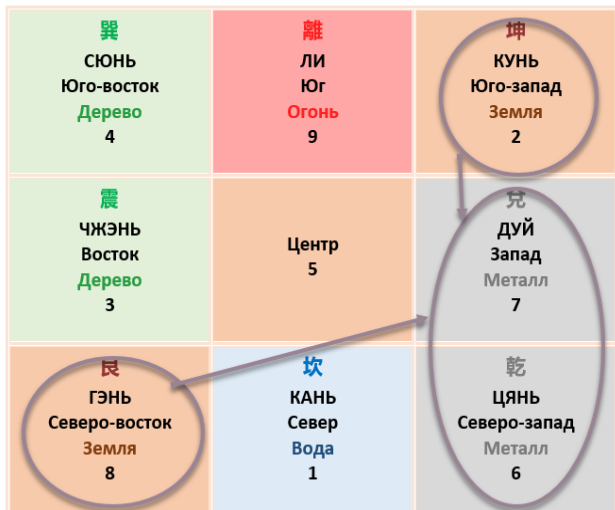

OKSANA DRUZHCHENKO TRUEBAZI.RU 1

Это основа основ. Нас интересует, какие взаимоотношения между Дворцами. Например, если мужчина стоит в огненном Дворце, а женщина в металлическом, то его Дворец контролирует ее. Это значит, например, мужчина отвергает женщину, она ему не нравится.

Или если Дворец денег, Земля Ян, порождает Дворец человека, то он заработает деньги.

Порождение - это гармония, мы можем получить желаемое.

Контроль, преодоление - это дисгармония, кто-то кому-то не нравится, что-то кому-то не достанется.

Порождение:

Дворцы Дерева порождают Дворец Огня

ДЕВЯТЬ ДОМОВ

OKSANA DRUZHCHENKO TRUEBAZI.RU 1

Дворец Огня порождает Дворцы Земли

ДЕВЯТЬ ДОМОВ

OKSANA DRUZHCHENKO TRUEBAZI.RU 1

Дворцы Земли порождают Дворцы Металла

ДЕВЯТЬ ДОМОВ

OKSANA DRUZHCHENKO TRUEBAZI.RU 1

Дворцы Металла порождают Дворец Воды

ДЕВЯТЬ ДОМОВ

巽 СЮНЬ Юго-восток Дерево 4	離 ЛИ Юг Огонь 9	坤 КУНЬ Юго-запад Земля 2
震 ЧЖЭНЬ Восток Дерево 3	Центр 5	兌 ДУЙ Запад Металл 7
艮 ГЭНЬ Северо-восток Земля 8	坎 КАНЬ Север Вода 1	乾 ЦЯНЬ Северо-запад Металл 6