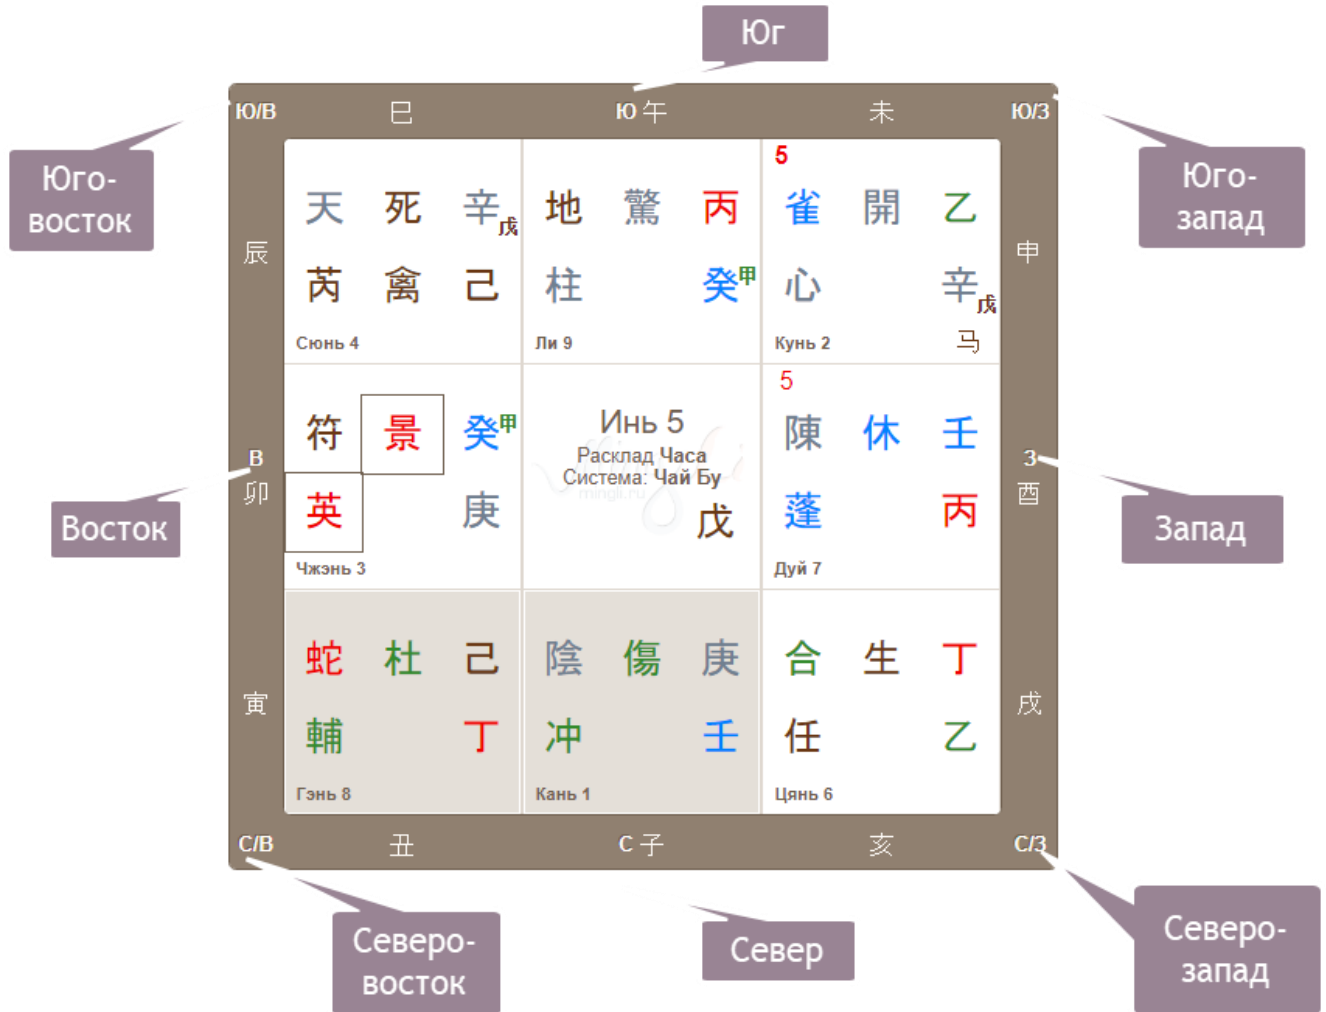

5. Духи

Это уровень духов, отвечает духовную сторону, какой предмет, человек, ситуация.

УРОВЕНЬ ДУХОВ. ДУХИ

<p>蛇</p> <p>ЗМЕЯ</p> <p>Тэн Шэ</p>	<p>符</p> <p>ГЛАВНЫЙ ДУХ</p> <p>Джи Фу</p>	<p>天</p> <p>ДЕВЯТЬ НЕБЕС</p> <p>Цзю Тянь</p>
<p>陰</p> <p>ВЕЛИКИЙ ИНЬ</p> <p>Тай Инь</p>		<p>地</p> <p>ДЕВЯТЬ ЗЕМЕЛЬ</p> <p>Цзю Ди</p>
<p>合</p> <p>ШЕСТЬ СОЮЗОВ (ГАРМОНИЙ)</p> <p>Лю Хе</p>	<p>虎</p> <p>НАСЕКОМОЕ (БЕЛЫЙ ТИГР)</p> <p>Бай Ху</p>	<p>武(雀)</p> <p>ТЕМНЫЙ ВОИН (ВОРОБЕЙ)</p> <p>Сюань У</p>

TRUEBAZI.RU

1

Благоприятные:

- Главный Дух 符
- Девять Небес 天
- Девять Земель 地
- 6 Союзов 合
- Великий Инь 陰

Неблагоприятные:

- Насекомое 陳
- Воробей 雀
- Змея 蛇

6. Ветви

В каждом Дворце есть свои ветви. Они могут указывать, например, когда событие произойдет.

7. Направления

У каждого Дворца есть свое направление, в калькуляторе они подписаны.

8. Фаза Ци

Фазы Ци одинаковые, как в бацзы, так и в Ци мень.

TRUEBAZI.RU

ТАБЛИЦА ФАЗ ЦИ

ФАЗЫ ЦИ		НЕБЕСНЫЕ СТОЛЫ									
		甲	乙	丙	丁	戊	己	庚	辛	壬	癸
1	Рождение	亥	午	寅	酉	寅	酉	巳	子	申	卯
3	Купание	子	巳	卯	申	卯	申	午	亥	酉	寅
2	Шапка и пояс	丑	辰	辰	未	辰	未	未	戌	戌	丑
2	Поступление на службу	寅	卯	巳	午	巳	午	申	酉	亥	子
1	Пик расцвета	卯	寅	午	巳	午	巳	酉	申	子	亥
3	Старение	辰	丑	未	辰	未	辰	戌	未	丑	戌
3	Болезнь	巳	子	申	卯	申	卯	亥	午	寅	酉
4	Смерть	午	亥	酉	寅	酉	寅	子	巳	卯	申
5	Могилы (Хранилище)	未	戌	戌	丑	戌	丑	丑	辰	辰	未
5	Обрыв	申	酉	亥	子	亥	子	寅	卯	巳	午
3	Зачатие	酉	申	子	亥	子	亥	卯	寅	午	巳
3	Вскармливание	戌	未	丑	戌	丑	戌	辰	丑	未	辰