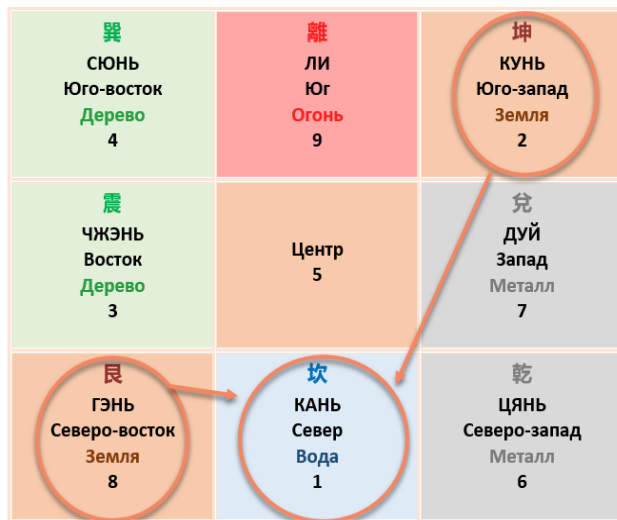

OKSANA DRUZHCHENKO TRUEBAZI.RU 1

Дворец Воды порождает Дворцы Дерева

ДЕВЯТЬ ДОМОВ

巽 СЮНЬ Юго-восток Дерево 4	離 ЛИ Юг Огонь 9	坤 КУНЬ Юго-запад Земля 2
震 ЧЖЭНЬ Восток Дерево 3	Центр 5	兌 ДУЙ Запад Металл 7
艮 ГЭНЬ Северо-восток Земля 8	坎 КАНЬ Север Вода 1	乾 ЦЯНЬ Северо-запад Металл 6

OKSANA DRUZHCHENKO TRUEBAZI.RU 1

Контроль или преодоление (происходит через один):

Дворцы Дерева контролируют Дворцы Земли

ДЕВЯТЬ ДОМОВ

OKSANA DRUZHCHENKO TRUEBAZI.RU 1

Дворцы Земли контролируют Дворец Воды

ДЕВЯТЬ ДОМОВ

OKSANA DRUZHCHENKO TRUEBAZI.RU 1

Дворец Воды контролирует Дворец Огня

ДЕВЯТЬ ДОМОВ

巽 СЮНЬ Юго-восток Дерево 4	離 ЛИ Юг Огонь 9	坤 КУНЬ Юго-запад Земля 2
震 ЧЖЭНЬ Восток Дерево 3	Центр 5	兌 ДУЙ Запад Металл 7
艮 ГЭНЬ Северо-восток Земля 8	坎 КАНЬ Север Вода 1	乾 ЦЯНЬ Северо-запад Металл 6