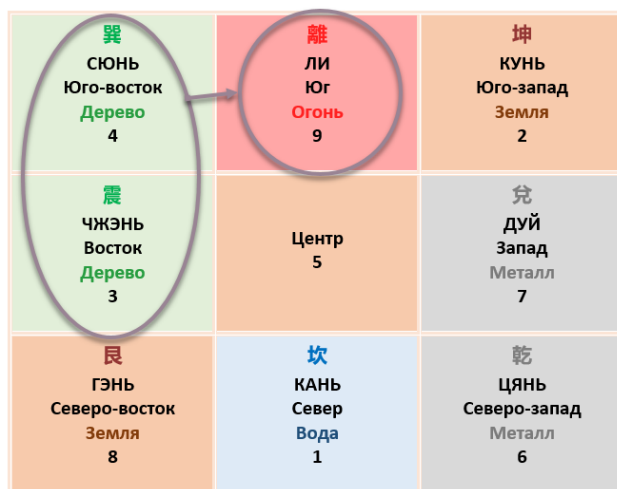

Порождение - это гармония, мы можем получить желаемое.

Контроль, преодоление - это дисгармония, кто-то кому-то не нравится, что-то кому-то не достанется.

Порождение:

Дворцы Дерева порождают Дворец Огня

ДЕВЯТЬ ДОМОВ

OKSANA DRUZHCHENKO TRUEBAZI.RU 1