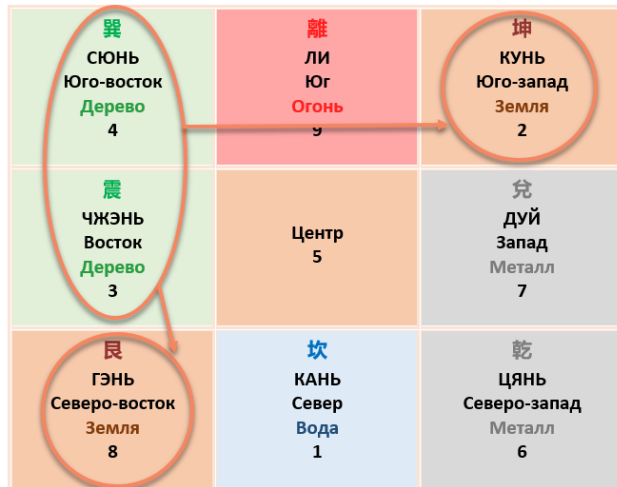

ДЕВЯТЬ ДОМОВ

OKSANA DRUZHCHENKO TRUEBAZI.RU 1

Дворцы Металла порождают Дворец Воды

ДЕВЯТЬ ДОМОВ

巽 СЮНЬ Юго-восток Дерево 4	離 ЛИ Юг Огонь 9	坤 КУНЬ Юго-запад Земля 2
震 ЧЖЭНЬ Восток Дерево 3	Центр 5	兌 ДУЙ Запад Металл 7
艮 ГЭНЬ Северо-восток Земля 8	坎 КАНЬ Север Вода 1	乾 ЦЯНЬ Северо-запад Металл 6

OKSANA DRUZHCHENKO TRUEBAZI.RU 1

Дворец Воды порождает Дворцы Дерева

ДЕВЯТЬ ДОМОВ

巽 СЮНЬ Юго-восток Дерево 4	離 ЛИ Юг Огонь 9	坤 КУНЬ Юго-запад Земля 2
震 ЧЖЭНЬ Восток Дерево 3	Центр 5	兌 ДУЙ Запад Металл 7
艮 ГЭНЬ Северо-восток Земля 8	坎 КАНЬ Север Вода 1	乾 ЦЯНЬ Северо-запад Металл 6

OKSANA DRUZHCHENKO TRUEBAZI.RU 1

Контроль или преодоление (происходит через один):

Дворцы Дерева контролируют Дворцы Земли

ДЕВЯТЬ ДОМОВ

OKSANA DRUZHCHENKO TRUEBAZI.RU 1

Дворцы Земли контролируют Дворец Воды